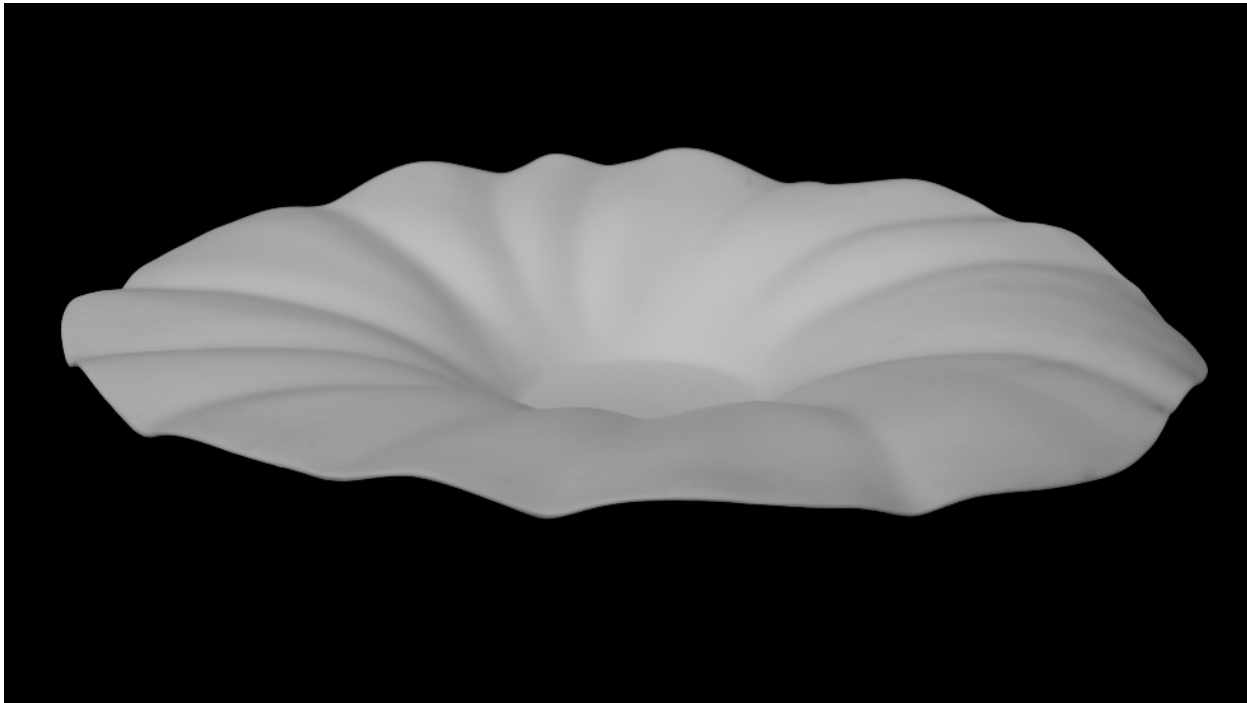

Collection FLEUR

Assiette Fleur ZVO100 - diam 32,5cm- bassin 6cm-

Ici en bassin 11cm ZVO101

Collection Foulard/  
Scarf

Assiette diner 26.5x26.5cm- ZFO100 –  
Assiette dessert 21x21cm- ZFO101-  
Assiette creuse 20.5x20.4xh4cm ZFO102-  
Cupelle 15x15xh5.5cm ZFO103-