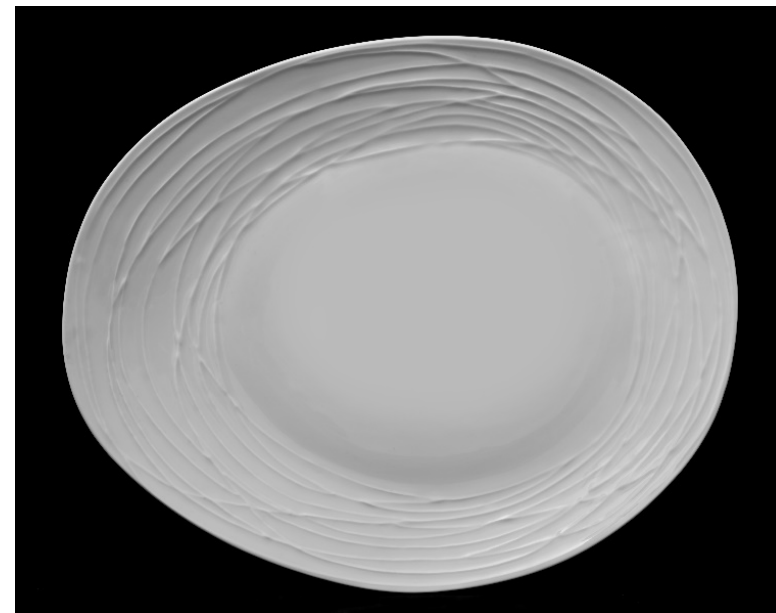

Porcelaines Jacques Pergay

VEGAL SRL
VIA AURELIA NORD 102, 55049
VIAREGGIO, LU
0584 969440
WWW.VEGAL2001.COM
INFO@VEGALFORNITURE.IT
© 2024 VEGAL s.r.l - P.I. 01811150463