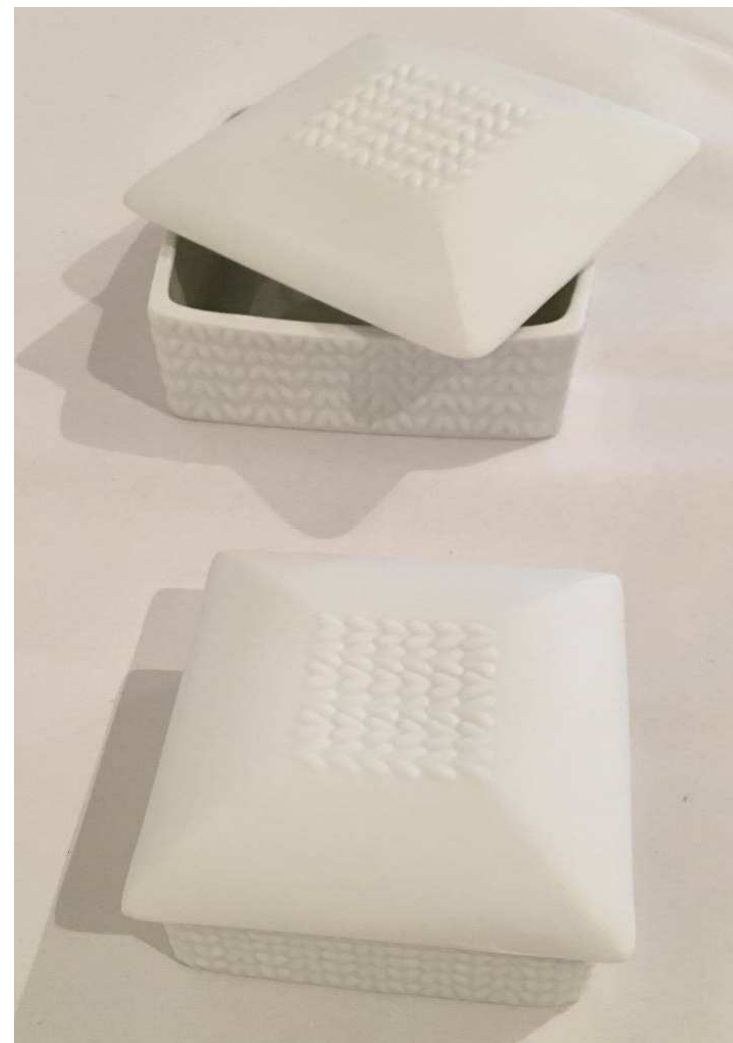

ZPOEBA100SP-bananier  
Plaque sur pieds  
25cm x25cm  
UNIQUEMENT EN BISCUIT

ZPOEBA102SP-  
Plateau sur pieds 40x20cm  
UNIQUEMENT EN BISCUIT

Collection Bonbon/Candy

Tasse et soucoupe déjeuner ZBO102-  
Tasse et soucoupe thé ZBO103-

Coupe ZBO101  
Diam 16H22cm

Théière ZBO100  
1 L- diam 22 H24cm

Collection Carré

Assiettes CABOCHON  
27x27 ZCD108- 22x22 ZCD109- 12x12 ZCD111

Assiettes LINEAIRE

Assiettes TRESSEE

## Collection Carré

Assiettes carrée Baguio  
ZCD113 en 18,5cm- ZCD114 en 16cm et ZCD115 en 12,2cm

Boite carrée Baguio  
ZCD116 eb 7x7cm et ZCD117 en 9x9cm

Collection Champêtre- Countryside

Assiette présentation diam 31cm- ZCHA100-  
Assiette creuse diam 20cm- ZCHA103-