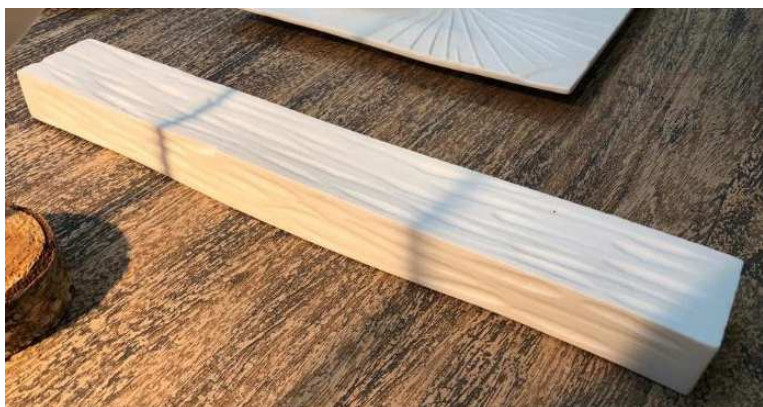

Pont Dunes -ZDUN150 -18x8,5x4cm

Pont uni -ZU162 -18x8,5x4cm

Anneau sans coupelle ZU161  
Diam 21 H19,5cm  
Corbeille coupelle smock  
ZSCM119

Support Donut  
ZU164  
Diam 13,5cm h4cm

Reglette bois ZU116- 36x5xh2,7cm