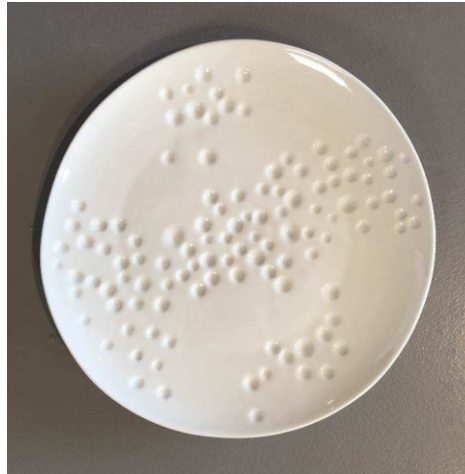

## Collection Corail/Coralreef

ZCOR113- Chapeau corail diamètre 27cm  
Creux diam 14cm x H3cm-

Assiette diner diam 27cm- ZCOR100-  
Existe en diam 31cm ZCOR109-  
En diam 16cm ZCOR110-  
Bol diam 11 xH7cm- ZCOR105-

ZCOR108- Plateau sur pieds Corail 40x20cm  
Peut être coupé en 40x10cm- ZCOR117  
ZCOR112 en 20x20cm - UNIQUEMENT EN  
BISCUIT

ZCOR111- Réglette mignardise 25x5xH1cm-

ZCOR109- présentation corail diam 31cm-

ZCOR110-  
pain corail diam 16cm

Assiette dessert diam 21cm-  
ZCOR101-

ZCOR118-  
Assiette pain-huile  
corail

ZCOR117 Plateau 40x10 corail BISCUIT-  
ZCOR115 Plateau 15x15 corail BISCUIT-

Bol corail diam 9 H5cm  
ZCOR106-