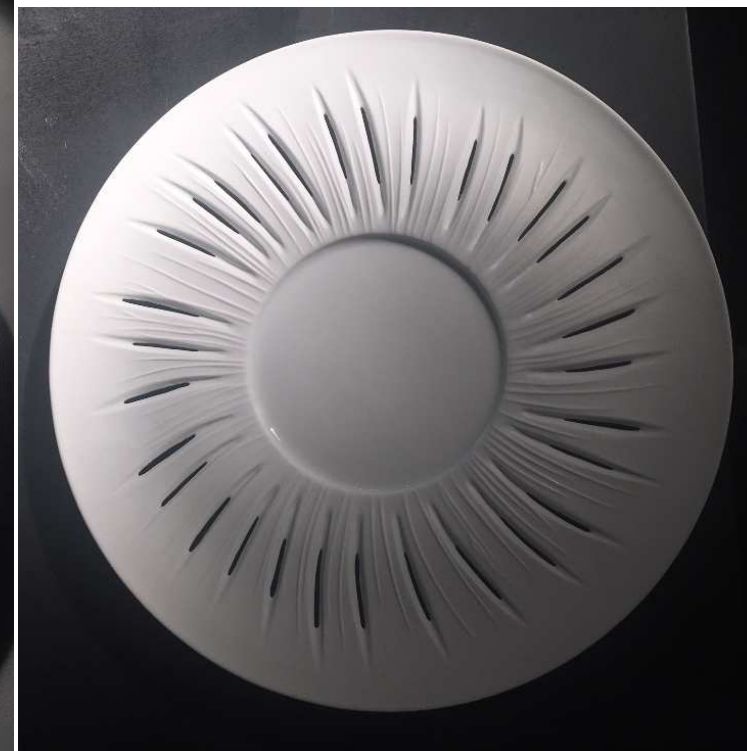

## Collection Glacier Givré

Assiette fond plat diametre 31cm ZGL101  
Existe en diametre 27cm ZGL100  
***Ici bassin émaillé, relief en biscuit***

Si émaillage en cercle ZGL101ROND et  
ZGL100ROND

## Collection HERBES FOLLES

Assiette herbes folles ZHF100- diam 29,5cm-  
bassin 11cm- Existe aussi diametre 32cm-  
bassin 14cm ZHF103-

Assiette dessert herbes folles  
ZHF102- diam 22cm

Assiette Ajourée herbes folles  
ZHF101- diam 29cm bassin 11cm