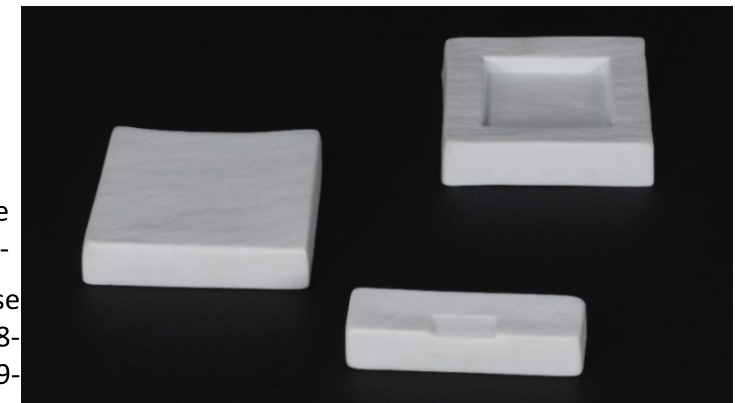

## LES SUPPORTS

Supports hirondelle  
ZU150- 25,2cm H4,5cm  
ZU151- 19,5cm H6,5cm

Support cœur  
ZU150- 12x8cm H4,5cm

Rocher 15x 13cm  
ZU118-

Baobab ZU160  
Diam 17cm H15cm

Beurrier ardoise  
7x7cm ZU106-  
Coupelle huile ardoise  
7x7cm ZU108-  
Porte couteau ZU109-