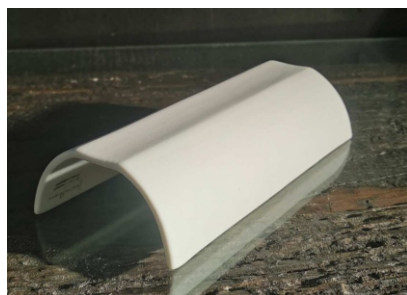

Pont uni -ZU162 -18x8,5x4cm