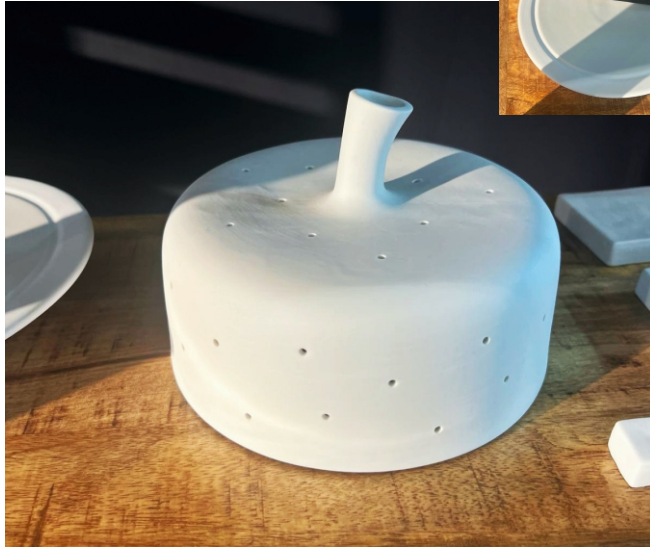

Sucrier coupelle  
diam 8cm  
ZU155

Sucrier pot 4x4cm- ZU154.  
Possible sans couvercle ZU154SC

Porcelaines Jacques Pergay 2023- 30 ans

**NOVITÀ 2024**

Collection  
ARBORESCENCE

assiette a pain fleurs gaurats diam 15 cm

diam 27 cm

diam 31 cm

diam 31cm bassin 9cm

cloche Tatin avec trous diam 18xh12cm

assiette donut diam 21 cm

coppetta diam 8.5

support Donut diam 12,5 (bassin 9cm)xh4cm

support Donut diam 9 (bassin 6)